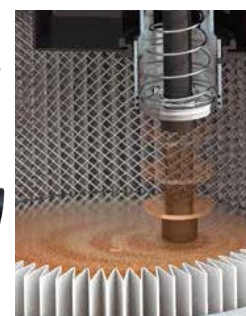

F. APS 102 M

Servido con kit de accesorios Ø38 mm en polietileno.

OPCIONES

Cesta separadora de virutas

Con vaciado por gravedad de los líquidos aspirados.

Soporte del saco

Para aspiración directa en un saco.

Aspirador de suelo fijo

Ideal para la limpieza de suelos, con 600 mm de longitud y ruedas.

Motorización neumática

Conecte su aspirador a la red de aire comprimido.

Aspirador de suelo labial

Ideal para la limpieza de suelos. 450 mm de longitud con ruedas + caña metálica.

E-JET

Sistema de descolmatado neumático del filtro.

ESPECIFICACIONES

La gama de aspiradores profesionales APS se dedica a la aspiración de polvos y sólidos. Aunque son también capaces de aspirar líquidos en trabajos puntuales.