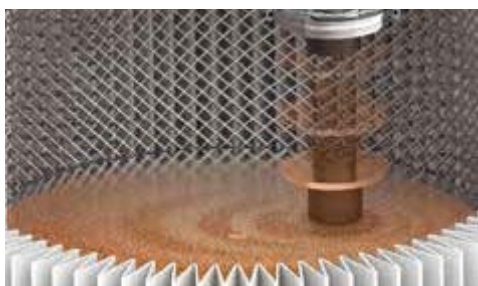

511

1000 BP
(Brazo articulado opcional)

OTRAS VERSIONES

BigBag / GEobox

El APS montado en BigBag multiplicar su capacidad para las aplicaciones fijas.

Ensacado continuo

La solución para la evacuación rápida de polvos y sólidos recogidos.

DETALLES

A. Separación ciclónica

La entrada tangencial en la cuba del aspirador permite separar eficazmente los polvos y los sólidos del flujo de aire.

B. Mantenimiento mejorada

El depósito de polvo es bloqueable y va montado sobre ruedas para poder vaciarlo fácilmente.

C. Filtración de alto rendimiento

Filtración de doble etapa compuesta por una protección de filtro para una mayor durabilidad, de un filtro clase M y de una filtración HEPA (opcional).

D. Descolmatado semi-automático