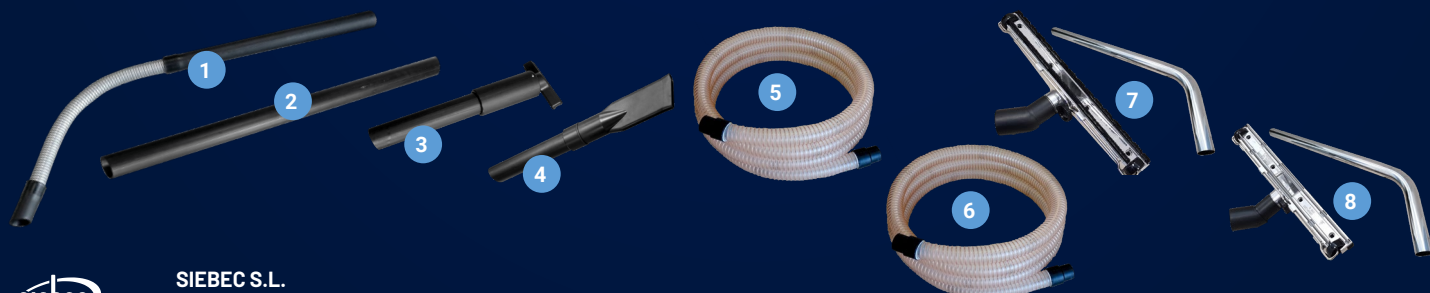

KIT DE ACCESORIOS RECOMENDADO (Ø40, Ø50 Y Ø60 MM)

	Kit polvo	Kit aceite y virutas
1. Caña semirrígida PE-metal (90 cm)	Opción	Opción
2. Caña recta PE (90 cm)	•	•
3. Accesorio plano (120 mm ancho)	•	•
4. Accesorio plano biselado	•	•
5. Manguera de aspiración anti-estática con manguitos (3 m)	•	
6. Succionador para suelo (opcional)		•
7. Aspirador de suelo ancho con cepillo (+ caña metálica con codo)	•	
8. Aspirador labial de suelo ancho (+ caña metálica con codo)		•